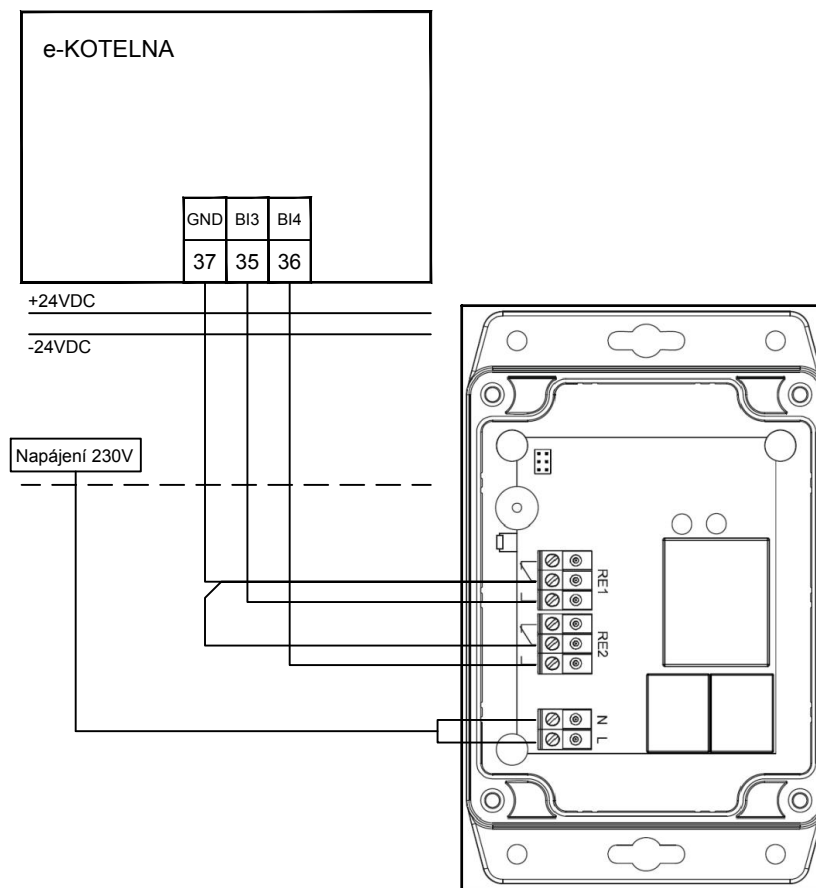

Detektor úniku plynu CH4 (není součástí sady e-KOTELNA)  
 Evikon E2630-LEL, 230V

Zapojení binárních vstupů BI  
 Připojení do systému e-KOTELNA

Zapojení detektoru úniku plynu CH4